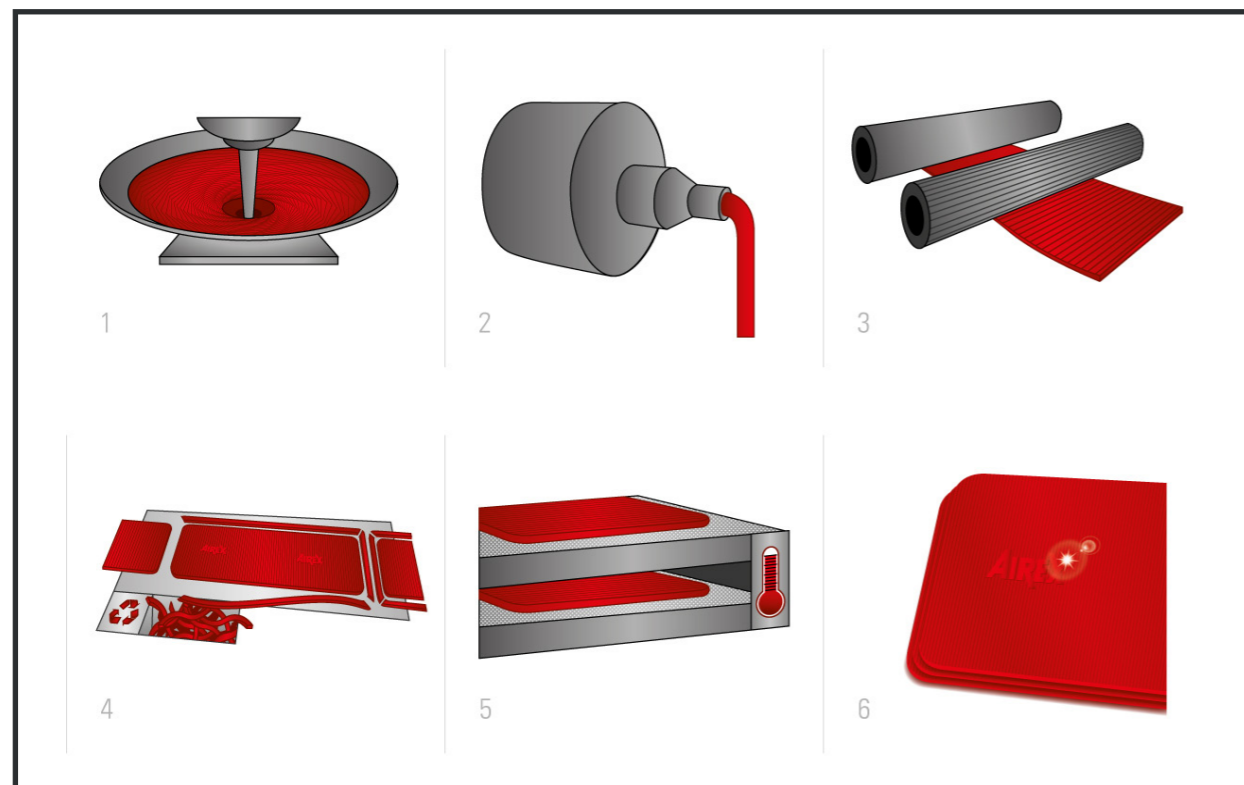

Entwurf neuer Icons und Gestaltung der Versandverpackung.

KUNDE: UROTECHNOLOGIE FREIBURG

Schematische Darstellung der Nierensteinfragmententfernung.

KUNDE: theINDUSTRY AG

Grafische Darstellung theINDUSTRY im Kontext der Programmatic Welt.