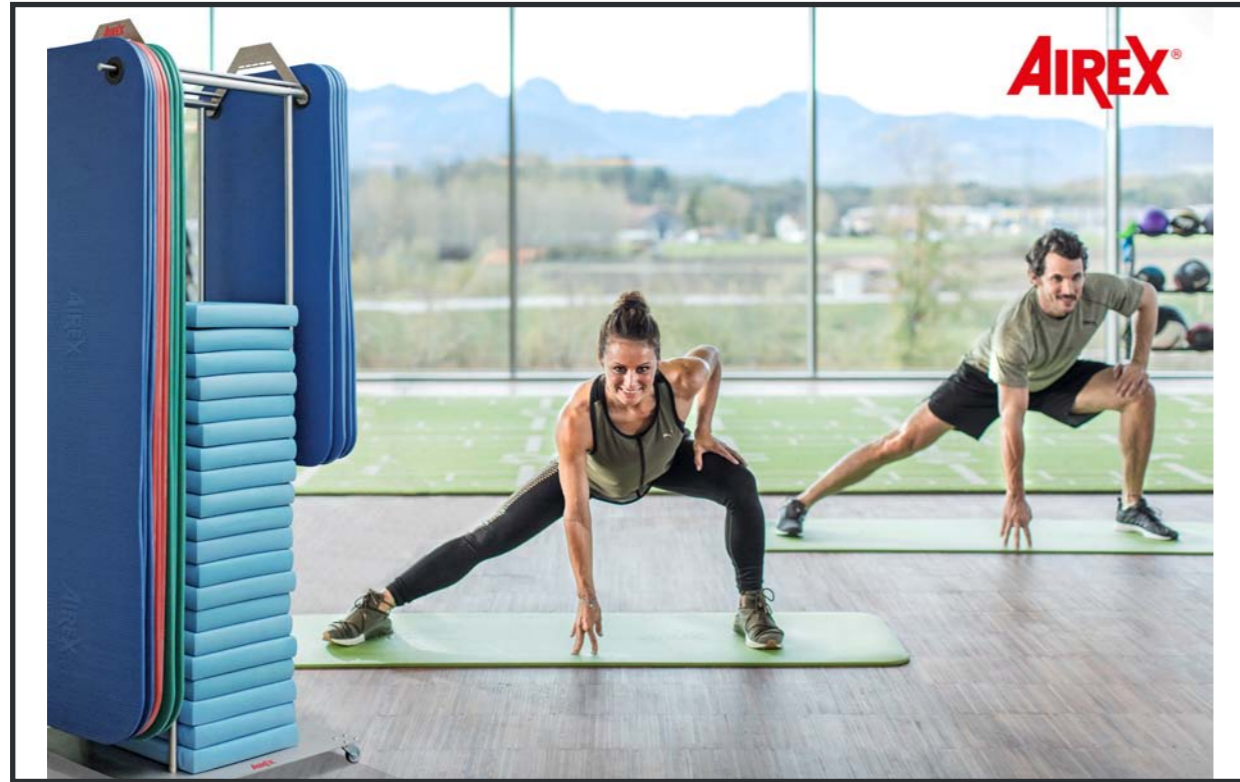

BeBalanced!

SLOW FASHION

KUNDE: AIREX AG

Fotomontage Mattenwagen und Bildbearbeitung.

KUNDE: triple\_M

Produktvisualisierung und Fotomontage für NetApp.

KUNDE: AIREX AG

Produktvisualisierung